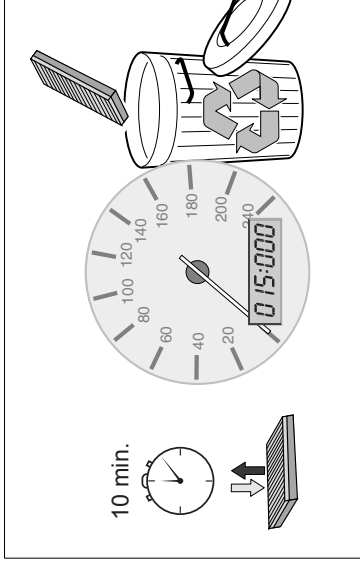

1 987 431 364
Mercedes Benz
M-Klasse

04.98 →

D Innenraumfilter
Montageanleitung

GB Cabin filter
Installation instructions

F Filtre d'habitacle
Notice de montage

I Filtro abitacolo
Istruzioni di montaggio

NL Interieurfilter
Montagehandleiding

E Filtro ventilacion
para interior
Instrucciones de montaje

P Filtro de purificación
do habitáculo
Instruções de montagem

S Kupéfilter
Installationsanvisning