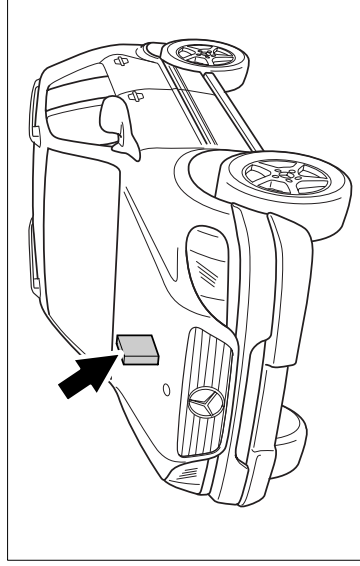

1 987 431 364
Mercedes Benz
M-Klasse

04.98 →

D Innenraumfilter
Montageanleitung

GB Cabin filter
Installation instructions

F Filtre d'habitacle
Notice de montage

I Filtro abitacolo
Istruzioni di montaggio

NL Interieurfilter
Montagehandleiding

E Filtro ventilacion
para interior
Instrucciones de montaje

P Filtro de purificación
do habitáculo
Instruções de montagem

S Kupéfilter
Installationsanvisning